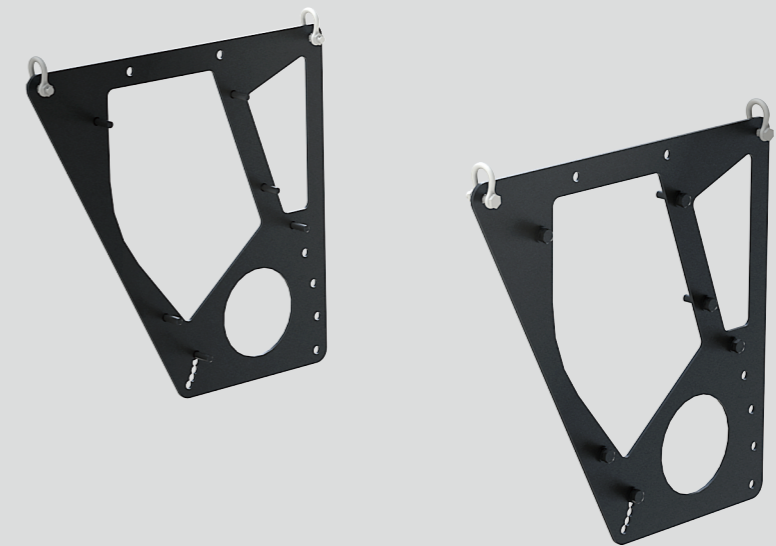

lemuse

IH-1500Z 使用说明

广州励丰文化科技股份有限公司

GUANGZHOU LEAFUN CULTURE SCIENCE AND TECHNOLOGY CO.,LTD

地址：广州市高新技术产业开发区科学城科学大道8号自编一至六栋
邮编：510663

官网：<http://www.lemuse.cn>

电话：+8620-66829500

传真：+8620-66829696

邮箱：service@lemuse.cn

悦世界，乐动听

MUSIC WORLD PASSIONATE SOLUTION