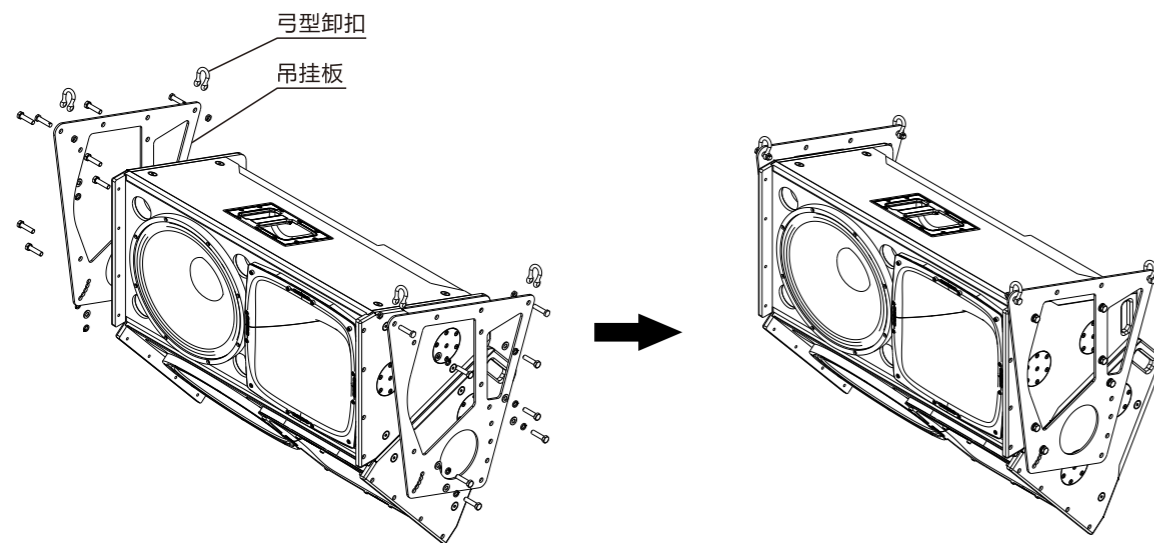

## 安装步骤:

- 1、先将两扬声器竖放摆正, 拆出扬声器两顶面的M10螺钉, 然后将吊挂板锁于扬声器顶面上, 装完顶面再反过来装底面, 同时将弓型卸扣也装上, 如下图1所示;

图 1